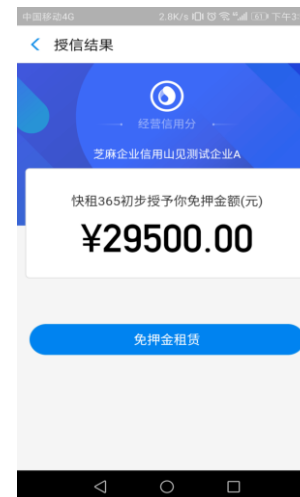

商家/企业芝麻分

1410

芝麻企业信用等级轩测试企业

租葛亮初步授予你免押金额(元)

**¥50000.00**

免押金租赁

进入租赁商城下单

租葛亮 一次性支付12个月享9折

# 信易租：线上免押金办公设备租赁

**1** 打开支付宝，扫一扫园区专属“信易租”渠道二维码

打开支付宝扫一扫  
有信通天下

**2** 查看商户服务介绍

**3** 完成服务授权

**4** 查看免押额度

**5** 浏览租赁商城

**6** 提交订单，付款时直接减免额度范围以内的押金金额。

**7** 支付宝付款

**8** 等待服务商发货